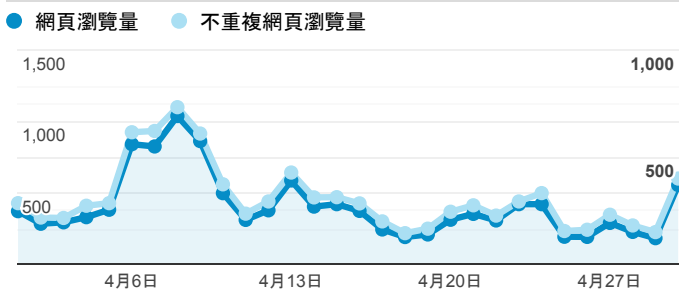

報表02_流量

2020年4月1日 - 2020年4月30日

所有使用者
100.00% 個工作階段

瀏覽量和平均網頁停留時間

瀏覽量和造訪

瀏覽量和不重複瀏覽量

造訪和瀏覽量 (依 來源/媒介 分組)

來源/媒介	工作階段	網頁瀏覽量
google / organic	2,992	4,783
(direct) / (none)	2,735	5,292
tku.edu.tw / referral	813	1,286
iclass.tku.edu.tw / referral	109	254
ee.tku.edu.tw / referral	104	179
iit.tku.edu.tw / referral	63	109
et.tku.edu.tw / referral	33	73
tw.search.yahoo.com / referral	31	79
yahoo / organic	30	41
chemistry.tku.edu.tw / referral	20	32

造訪和新造訪率 (依 服務供應商 分組)

服務供應商	工作階段	網頁瀏覽量
(not set)	7,033	12,330

造訪和瀏覽量 (依 分享網址 分組)

分享網址	工作階段	網頁瀏覽量
eportfolio.tku.edu.tw/	4,013	7,022
eportfolio.tku.edu.tw/index_detail.aspx?category=17&sr=3	276	432
sso.tku.edu.tw/ePortfolio/ilifeStu.cshhtml?ln=zh_TW	178	490
eportfolio.tku.edu.tw/index_detail.aspx?category=10&sr=3	176	253
eportfolio.tku.edu.tw/index_detail.aspx?category=50&pg=7&sr=3	112	160
sso.tku.edu.tw/ePortfolio/index.aspx	99	228
sso.tku.edu.tw/ePortfolio/ilifeLib.cshhtml?ln=zh_TW	97	318
eportfolio.tku.edu.tw/index_detail.aspx?category=10&pg=5&sr=3	93	149
eportfolio.tku.edu.tw/index_detail.aspx?category=50&sr=3	78	130
eportfolio.tku.edu.tw/index_detail.aspx?category=26&sr=3	76	116