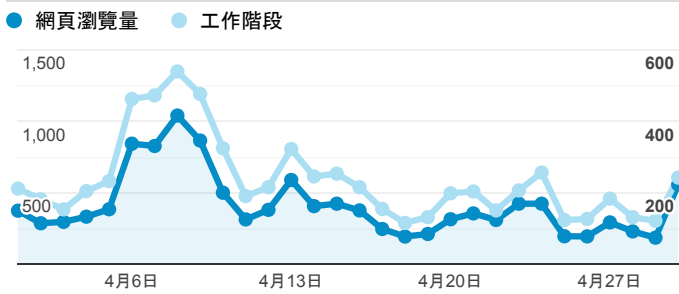

報表02_流量

2020年4月1日 - 2020年4月30日

所有使用者
100.00% 個工作階段

瀏覽量和平均網頁停留時間

瀏覽量和造訪

瀏覽量和不重複瀏覽量

造訪和瀏覽量 (依 來源/媒介 分組)

來源/媒介	工作階段	網頁瀏覽量
google / organic	2,992	4,783
(direct) / (none)	2,735	5,292
tku.edu.tw / referral	813	1,286
iclass.tku.edu.tw / referral	109	254
ee.tku.edu.tw / referral	104	179
iit.tku.edu.tw / referral	63	109
et.tku.edu.tw / referral	33	73
tw.search.yahoo.com / referral	31	79
yahoo / organic	30	41
chemistry.tku.edu.tw / referral	20	32

造訪和新造訪率 (依 服務供應商 分組)

服務供應商	工作階段	網頁瀏覽量
(not set)	7,033	12,330

造訪和瀏覽量 (依 分享網址 分組)

分享網址	工作階段	網頁瀏覽量
eportfolio.tku.edu.tw/	4,013	7,022
eportfolio.tku.edu.tw/index_detail.aspx?category=17&sr=3	276	432
sso.tku.edu.tw/ePortfolio/ilifeStu.cshhtml?ln=zh_TW	178	490
eportfolio.tku.edu.tw/index_detail.aspx?category=10&sr=3	176	253
eportfolio.tku.edu.tw/index_detail.aspx?category=50&pg=7&sr=3	112	160
sso.tku.edu.tw/ePortfolio/index.aspx	99	228
sso.tku.edu.tw/ePortfolio/ilifeLib.cshhtml?ln=zh_TW	97	318
eportfolio.tku.edu.tw/index_detail.aspx?category=10&pg=5&sr=3	93	149
eportfolio.tku.edu.tw/index_detail.aspx?category=50&sr=3	78	130
eportfolio.tku.edu.tw/index_detail.aspx?category=26&sr=3	76	116