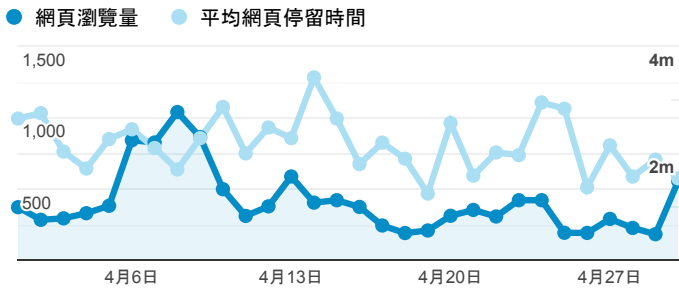

報表02_流量

2020年4月1日 - 2020年4月30日

所有使用者
100.00% 個工作階段

瀏覽量和平均網頁停留時間

瀏覽量和造訪

瀏覽量和不重複瀏覽量

造訪和瀏覽量 (依 來源/媒介 分組)

來源/媒介	工作階段	網頁瀏覽量
google / organic	2,992	4,783
(direct) / (none)	2,735	5,292
tku.edu.tw / referral	813	1,286
iclass.tku.edu.tw / referral	109	254
ee.tku.edu.tw / referral	104	179
iit.tku.edu.tw / referral	63	109
et.tku.edu.tw / referral	33	73
tw.search.yahoo.com / referral	31	79
yahoo / organic	30	41
chemistry.tku.edu.tw / referral	20	32

造訪和新造訪率 (依 服務供應商 分組)

服務供應商	工作階段	網頁瀏覽量
(not set)	7,033	12,330

造訪和瀏覽量 (依 分享網址 分組)

分享網址	工作階段	網頁瀏覽量
eportfolio.tku.edu.tw/	4,013	7,022
eportfolio.tku.edu.tw/index_detail.aspx?category=17&sr=3	276	432
sso.tku.edu.tw/ePortfolio/ilifeStu.cshhtml?ln=zh_TW	178	490
eportfolio.tku.edu.tw/index_detail.aspx?category=10&sr=3	176	253
eportfolio.tku.edu.tw/index_detail.aspx?category=50&pg=7&sr=3	112	160
sso.tku.edu.tw/ePortfolio/index.aspx	99	228
sso.tku.edu.tw/ePortfolio/ilifeLib.cshhtml?ln=zh_TW	97	318
eportfolio.tku.edu.tw/index_detail.aspx?category=10&pg=5&sr=3	93	149
eportfolio.tku.edu.tw/index_detail.aspx?category=50&sr=3	78	130
eportfolio.tku.edu.tw/index_detail.aspx?category=26&sr=3	76	116